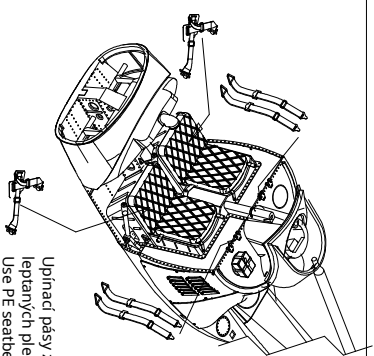

INTERIÉR/INTERIOR:
 OK-1VA: Křemová/cream
 RA-005: šedá/grey
 RA-111, OK-MVC: stříbrná /silver

Upevněte pásy z planžety /
 lepatých předevých dílů /
 Use PE seatbelts

PŘÍSTROJOVKA/DASHBOARD:
 Černá / Black
 Na přístroje použijte obřísk /
 Use decal for instruments

Do nosu vložit dostatečně
 závaží, aby model nepadal
 na zadní nosník
 / Put enough weight into the
 nose so as model would not
 fall on tail.

Jeden list rotoru nezakreslen
 kvůli přehlednosti.
 / One rotor blade omitted for
 clarity