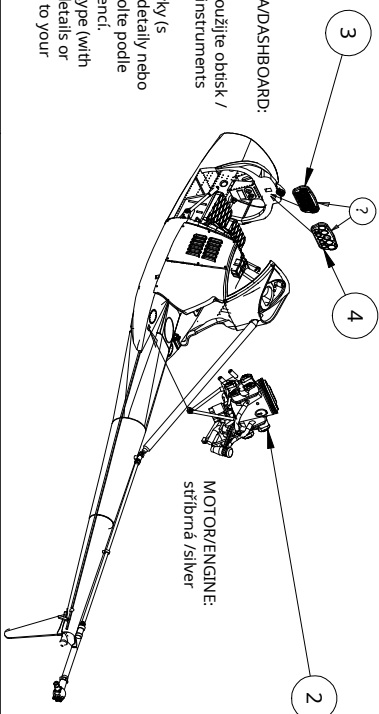

Upevněte pásy z planžety /
lepatých předevých dílů /
Use PE seatbelts

PŘÍSTROJOVKA/DASHBOARD:
Černá / Black
Na přístroje použijte obřísk /
Use decal for instruments

Typ přístrojovky /s
naznačenými detaily nebo
bez nich) si zvolte podle
Vašich preferencí.
/ Dashboard type (with
instruments details or
without) is up to your
preferences.

MOTOR/ENGINE:
stříbrná /silver