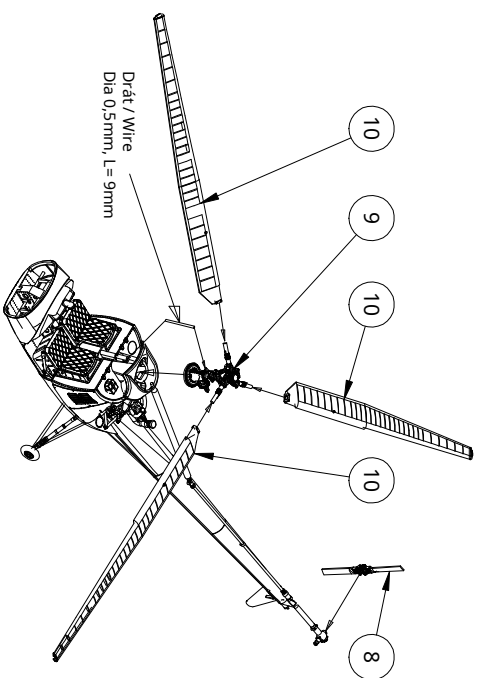

INTERIÉR/INTERIOR:
 OK-1VA: Křemová/cream
 RA-005: šedá/grey
 RA-111, OK-MVC: stříbrná /silver

Upevněte pásy z planžety /
 lepatých předevých dílů /
 Use PE seatbelts

PŘÍSTROJOVKA/DASHBOARD:
 Černá / Black
 Na přístroje použijte obřísk /
 Use decal for instruments

 Typ přístrojovky /s
 naznačenými detaily nebo
 bez nich) si zvolte podle
 Vašich preferencí.
 / Dashboard type (with
 instruments details or
 without) is up to your
 preferences.

MOTOR/ENGINE:
 stříbrná /silver

Do nosu vložit dostatečně
 závaží, aby model nepadal
 na zadní nosník
 / Put enough weight into the
 nose so as model would not
 fall on tail.

Jeden list rotoru nezakreslen
 kvůli přehlednosti.
 / One rotor blade omitted for
 clarity