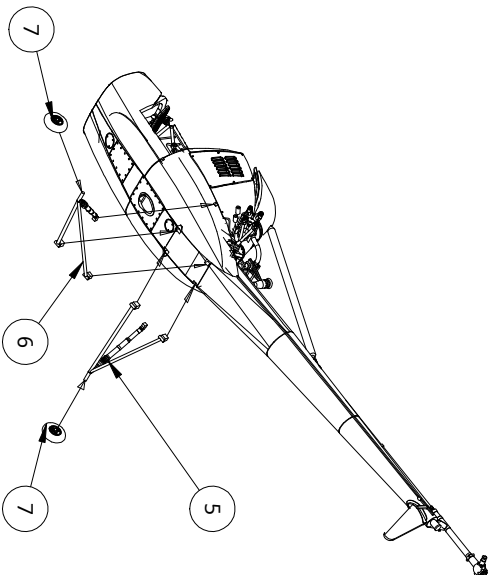

INTERIÉR/INTERIOR:
 OK-1VA: Křemová/cream
 RA-005: šedá/grey
 RA-111, OK-MVC: stříbrná /silver

Upevněte pásy z planžety /
 lepatých předevých dílů /
 Use PE seatbelts

PŘÍSTROJOVKA/DASHBOARD:
 Černá / Black
 Na přístroje použijte obřísk /
 Use decal for instruments

 Typ přístrojovky /s
 naznačenými detaily nebo
 bez nich) si zvolte podle
 Vašich preferencí.
 / Dashboard type (with
 instruments details or
 without) is up to your
 preferences.

MOTOR/ENGINE:
 stříbrná /silver

Do nosu vložit dostatečně
 závaží, aby model nepadal
 na zadní nosník
 / Put enough weight into the
 nose so as model would not
 fall on tail.

Jeden list rotoru nezakreslen
 kvůli přehlednosti.
 / One rotor blade omitted for
 clarity