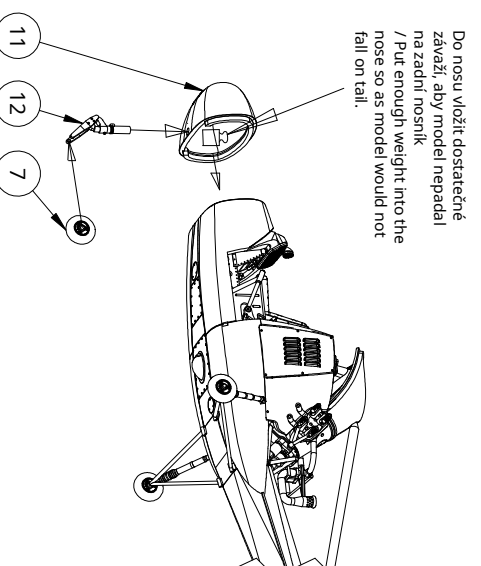

INTERIÉR/INTERIOR:
 OK-1VA: Křemová/cream
 RA-005: šedá/grey
 RA-111, OK-MVC: stříbrná /silver

Upevněte pásy z planžety /
 lepatých předevých dílů /
 Use PE seatbelts

PŘÍSTROJOVKA/DASHBOARD:
 Černá / Black
 Na přístroje použijte obřísk /
 Use decal for instruments

Do nosu vložit dostatečně
 závaží, aby model nepadal
 na zadní nosník
 / Put enough weight into the
 nose so as model would not
 fall on tail.

Jeden list rotoru nezakreslen
 kvůli přehlednosti.
 / One rotor blade omitted for
 clarity